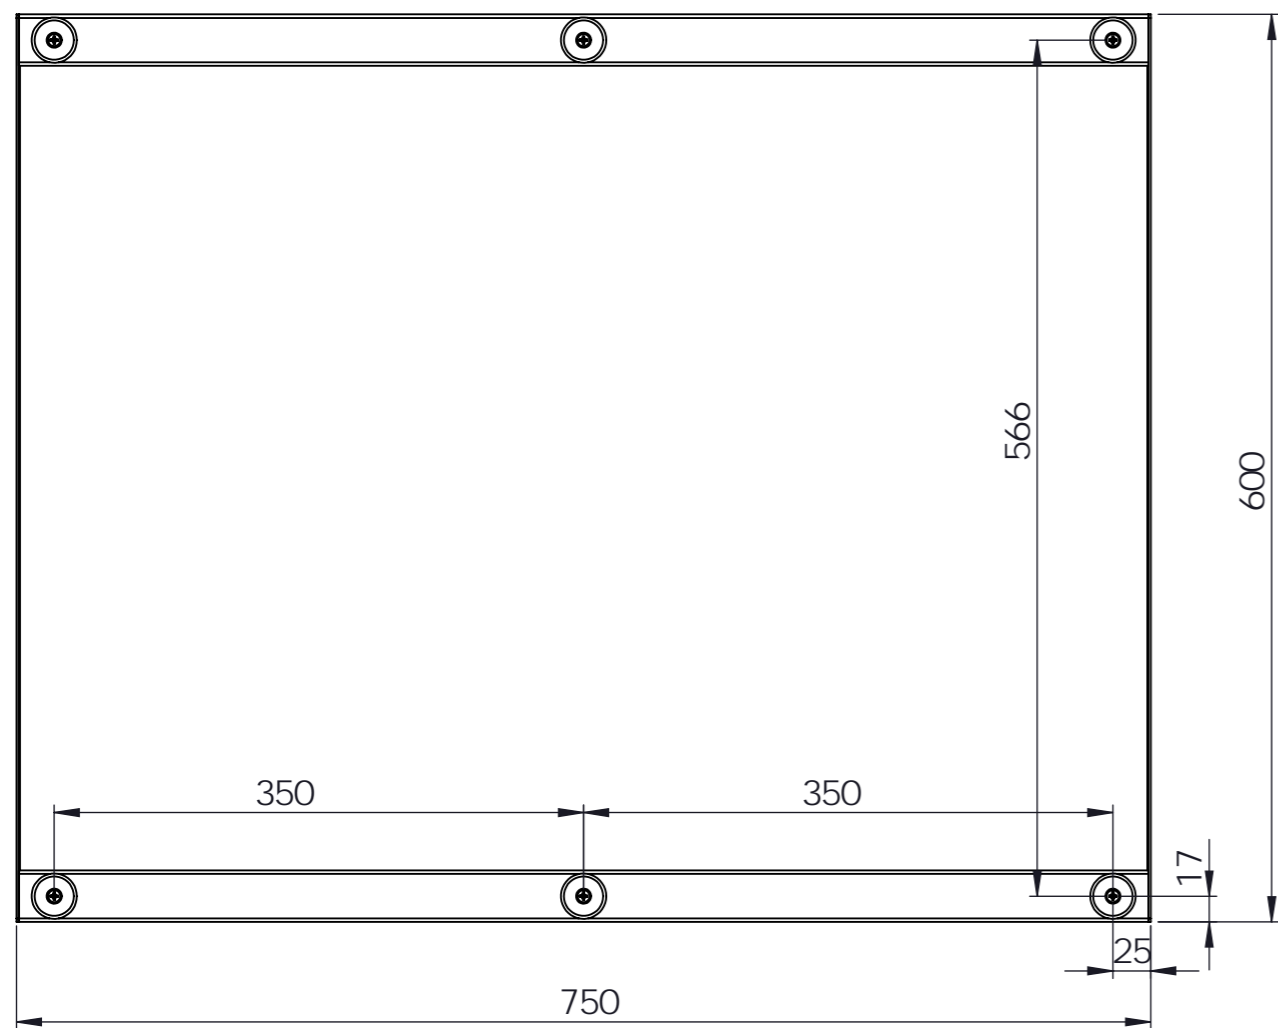

A 1 : 2

A sennusa lуста 600X750
Rst/Musta