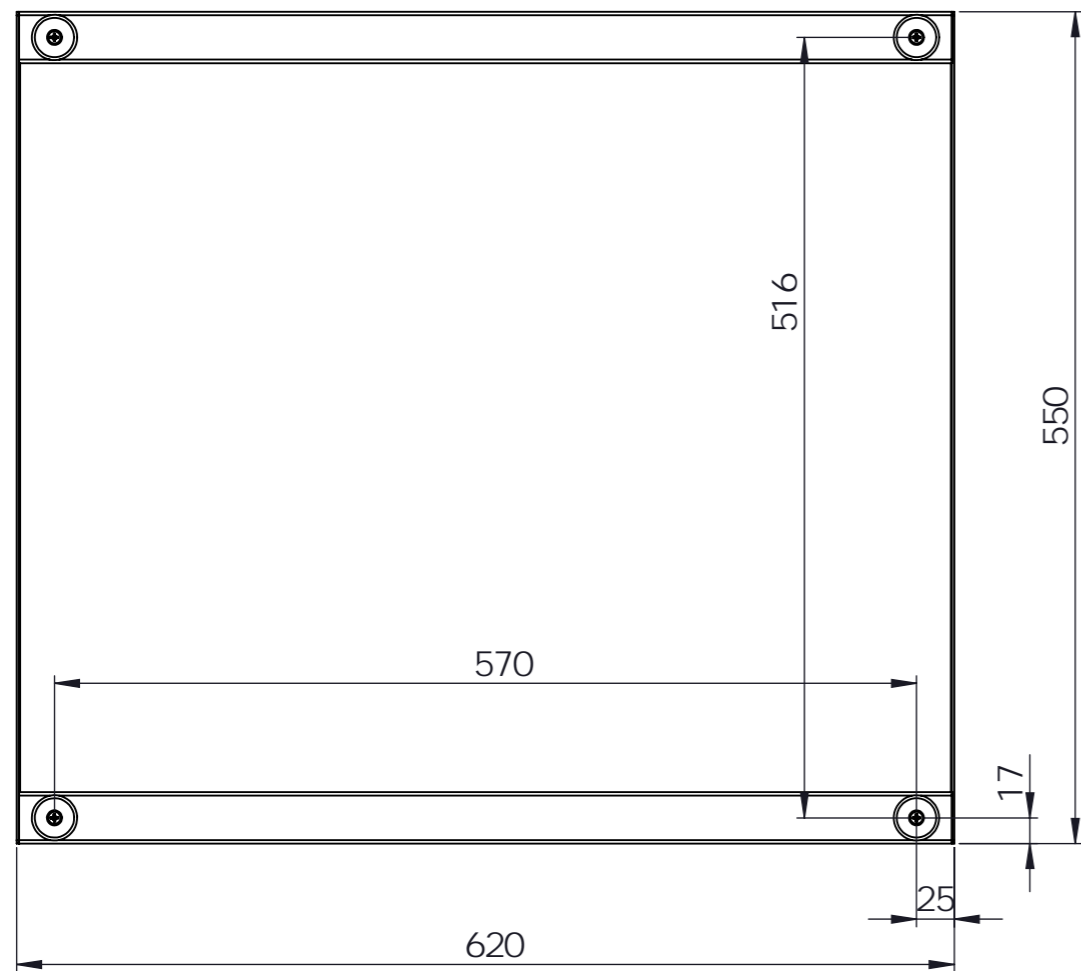

A 1:1

A sennusa lуста 550X620
Rst/Musta