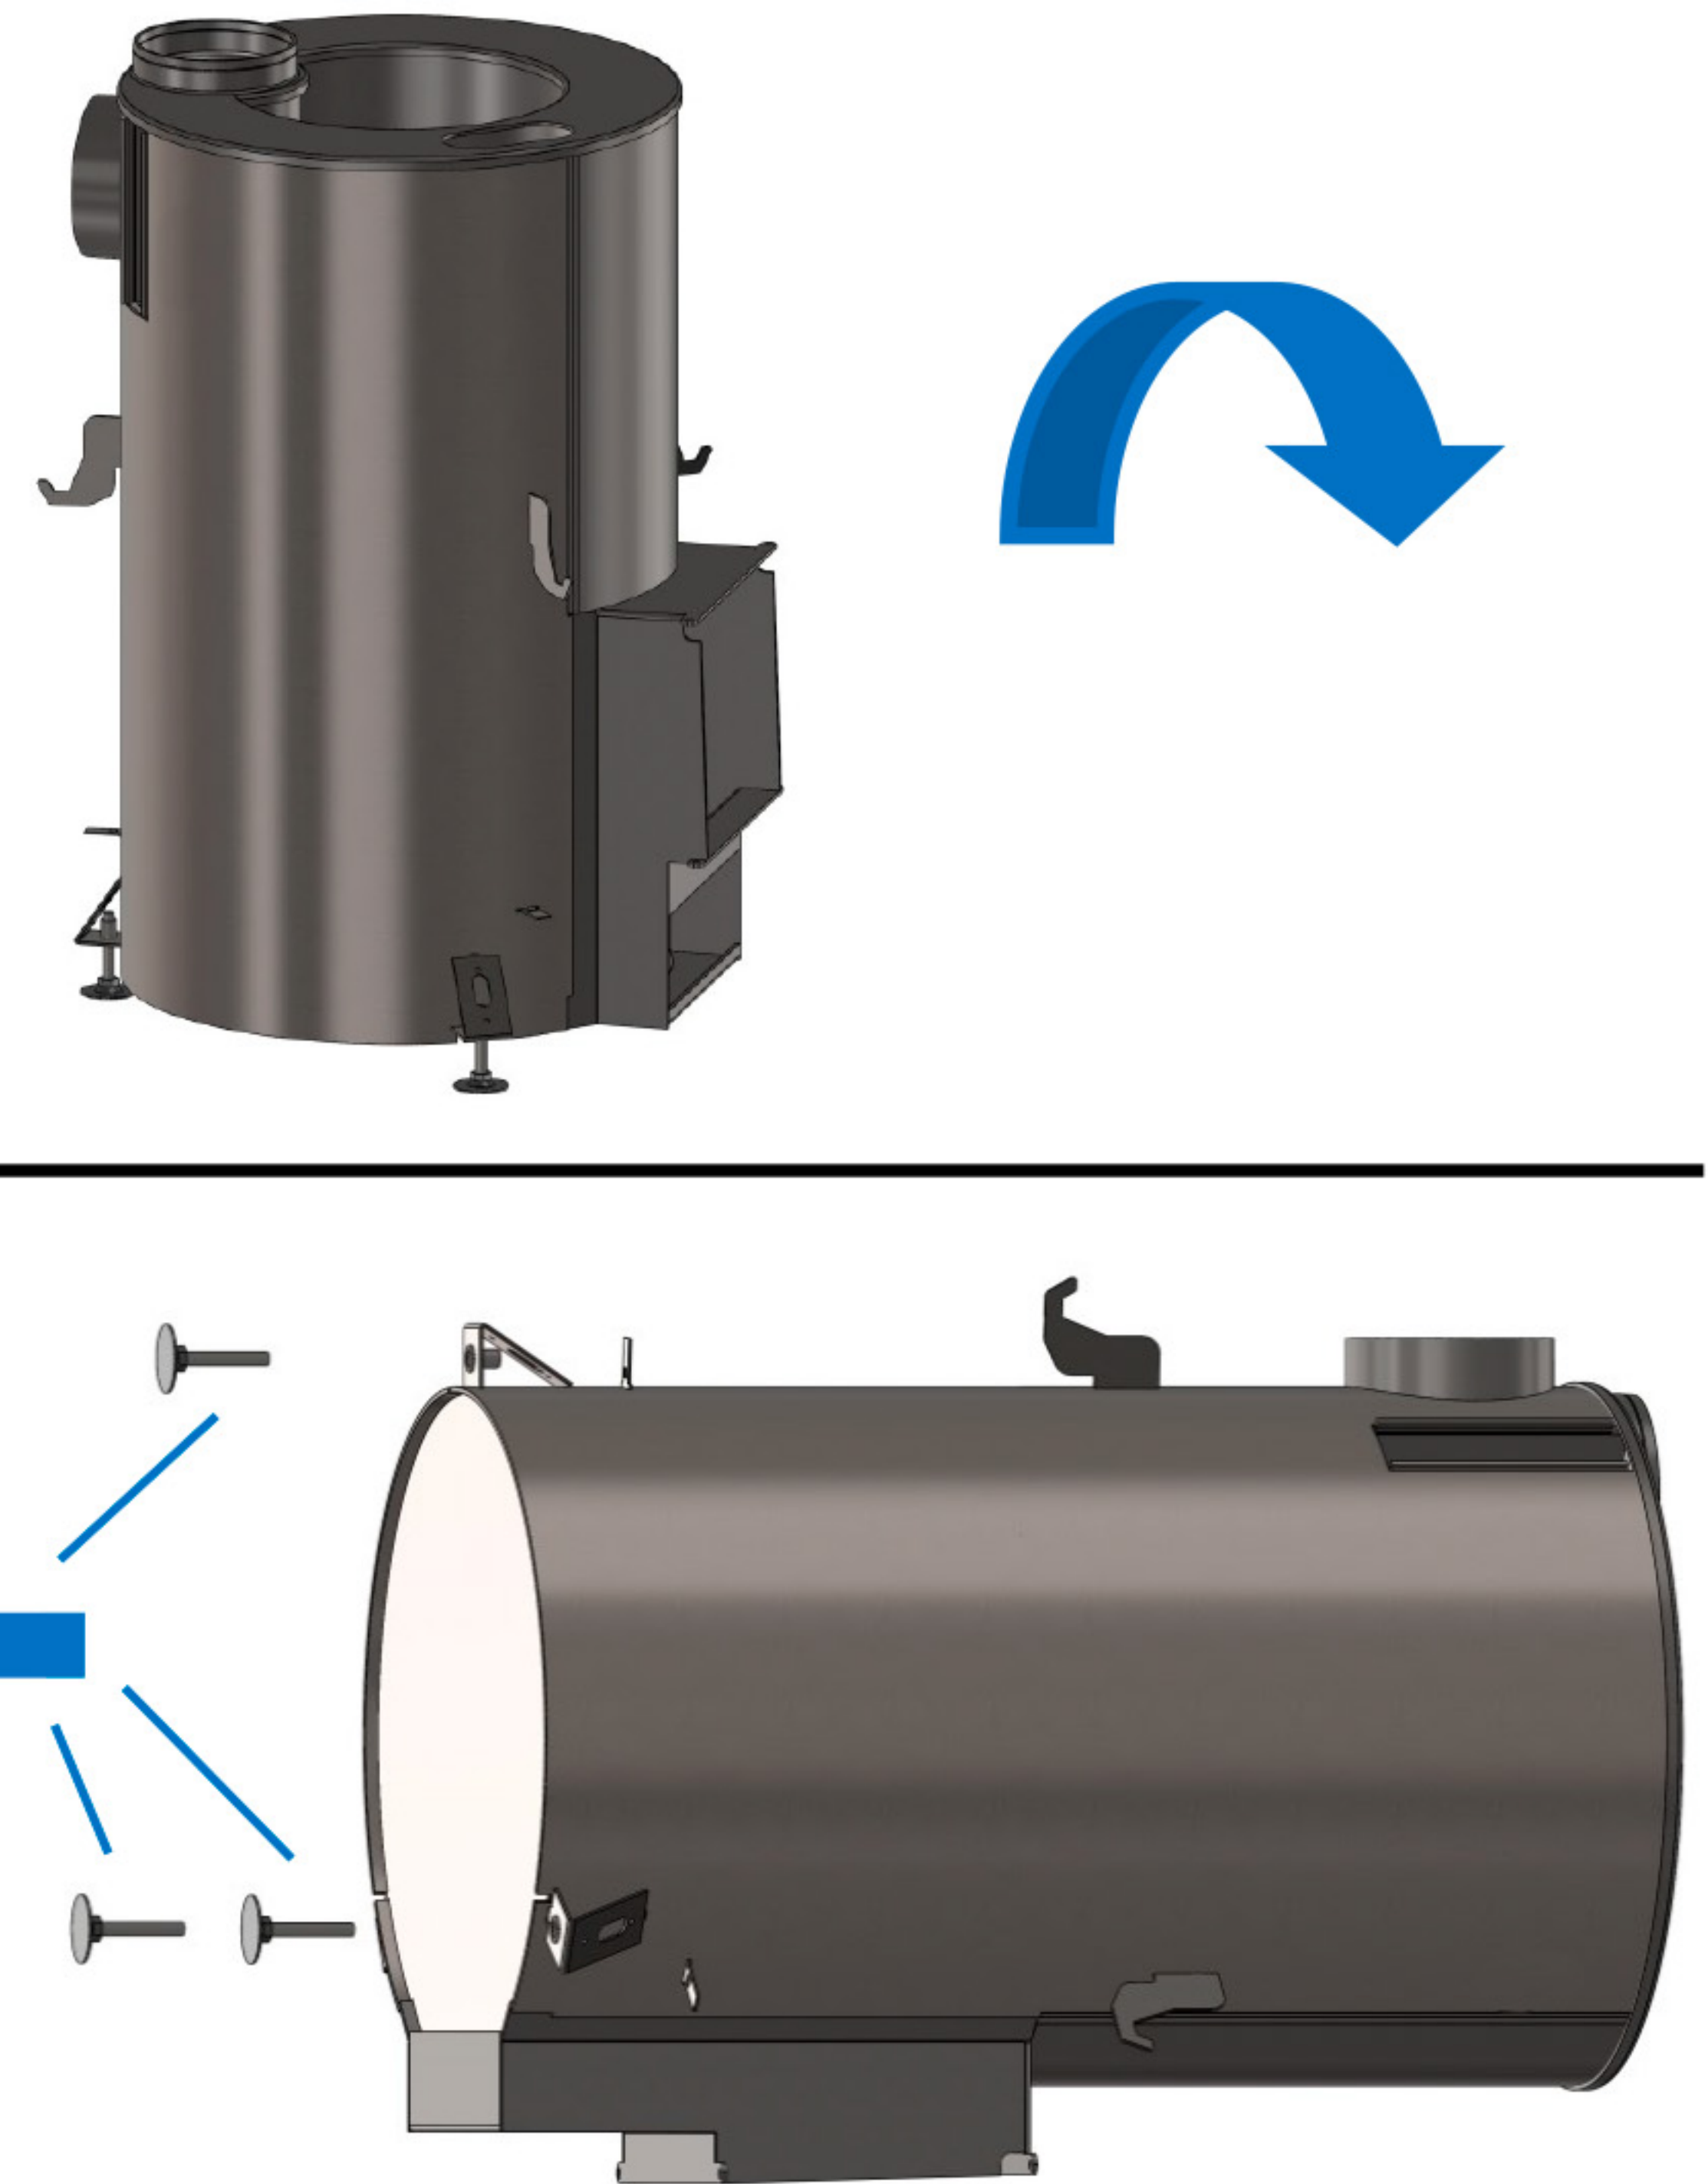

ASENNUSOHJEKota Verkkovaippa,
Alaosa

Tuotenro. 163315

INSTRUKTIONSMANUALKota Nätmantel,
Nedre delen

Produktnr. 163315

INSTALLATION MANUALKota Stove casing,
Bottom part

Product no. 163315

1.

2.