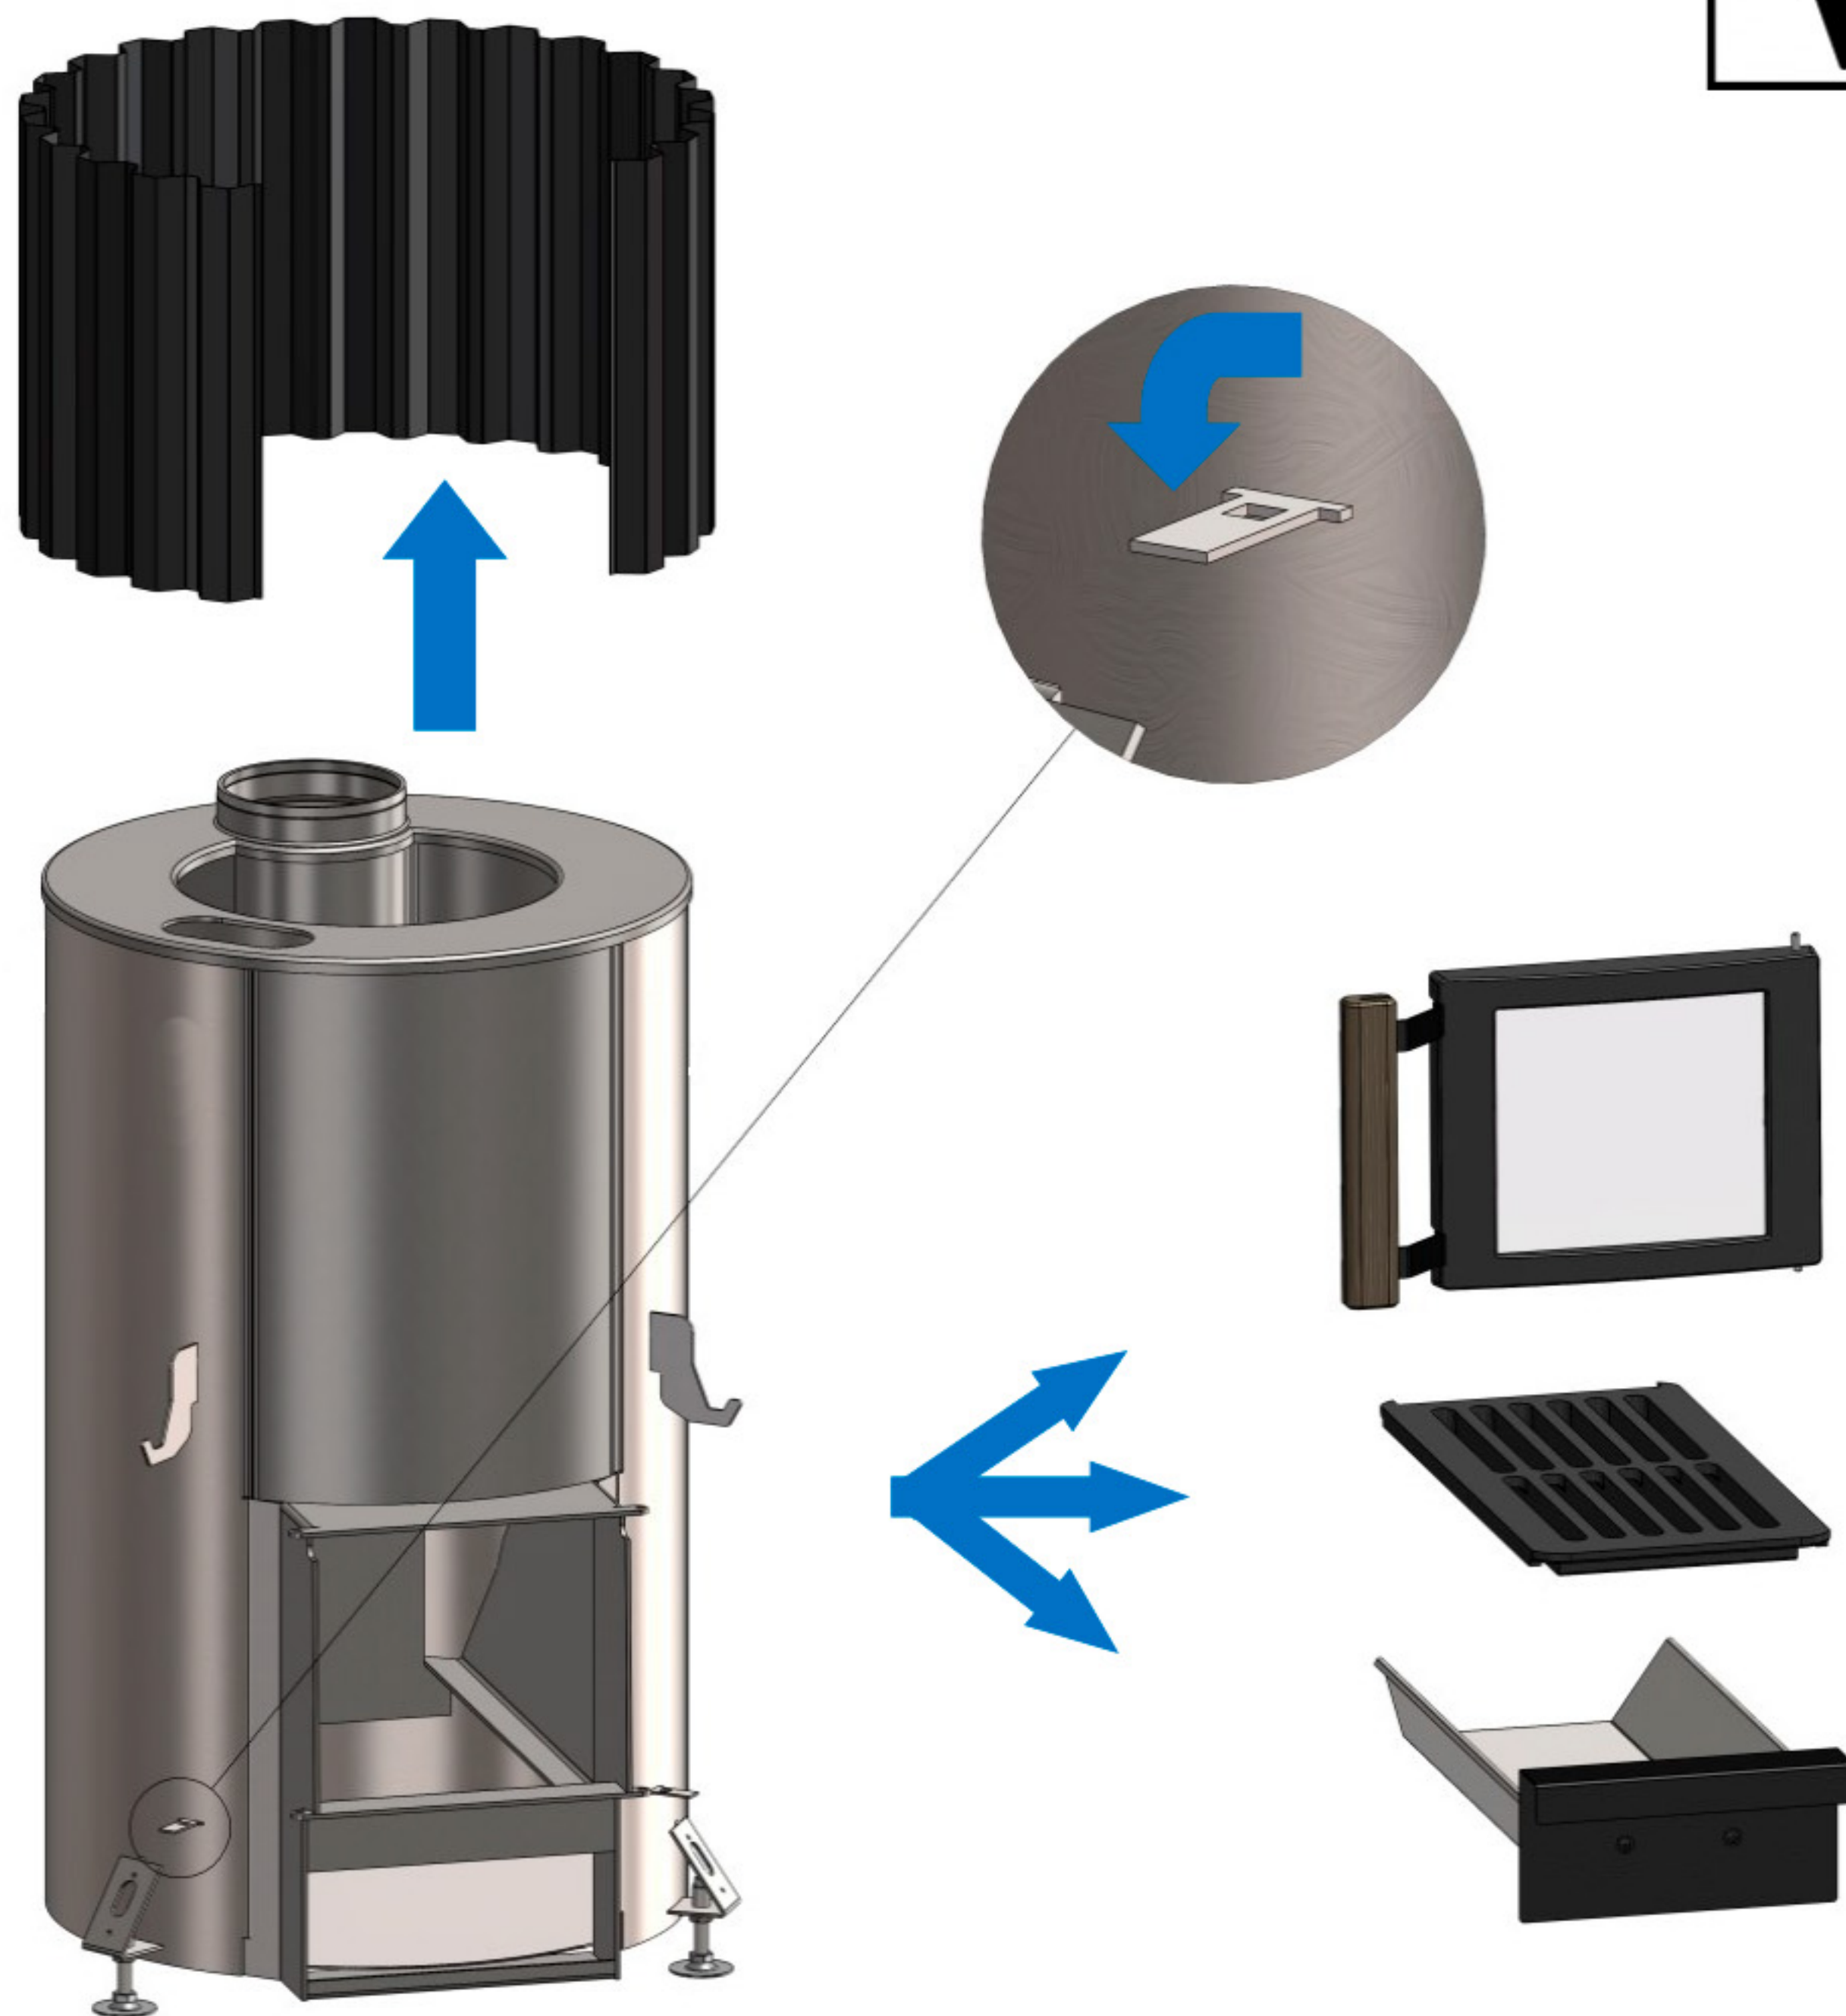

ASENNUSOHJEKota Verkkovaippa,
Alaosa

Tuotenro. 163315

INSTRUKTIONSMANUALKota Nätmantel,
Nedre delen

Produktnr. 163315

INSTALLATION MANUALKota Stove casing,
Bottom part

Product no. 163315

1.

2.