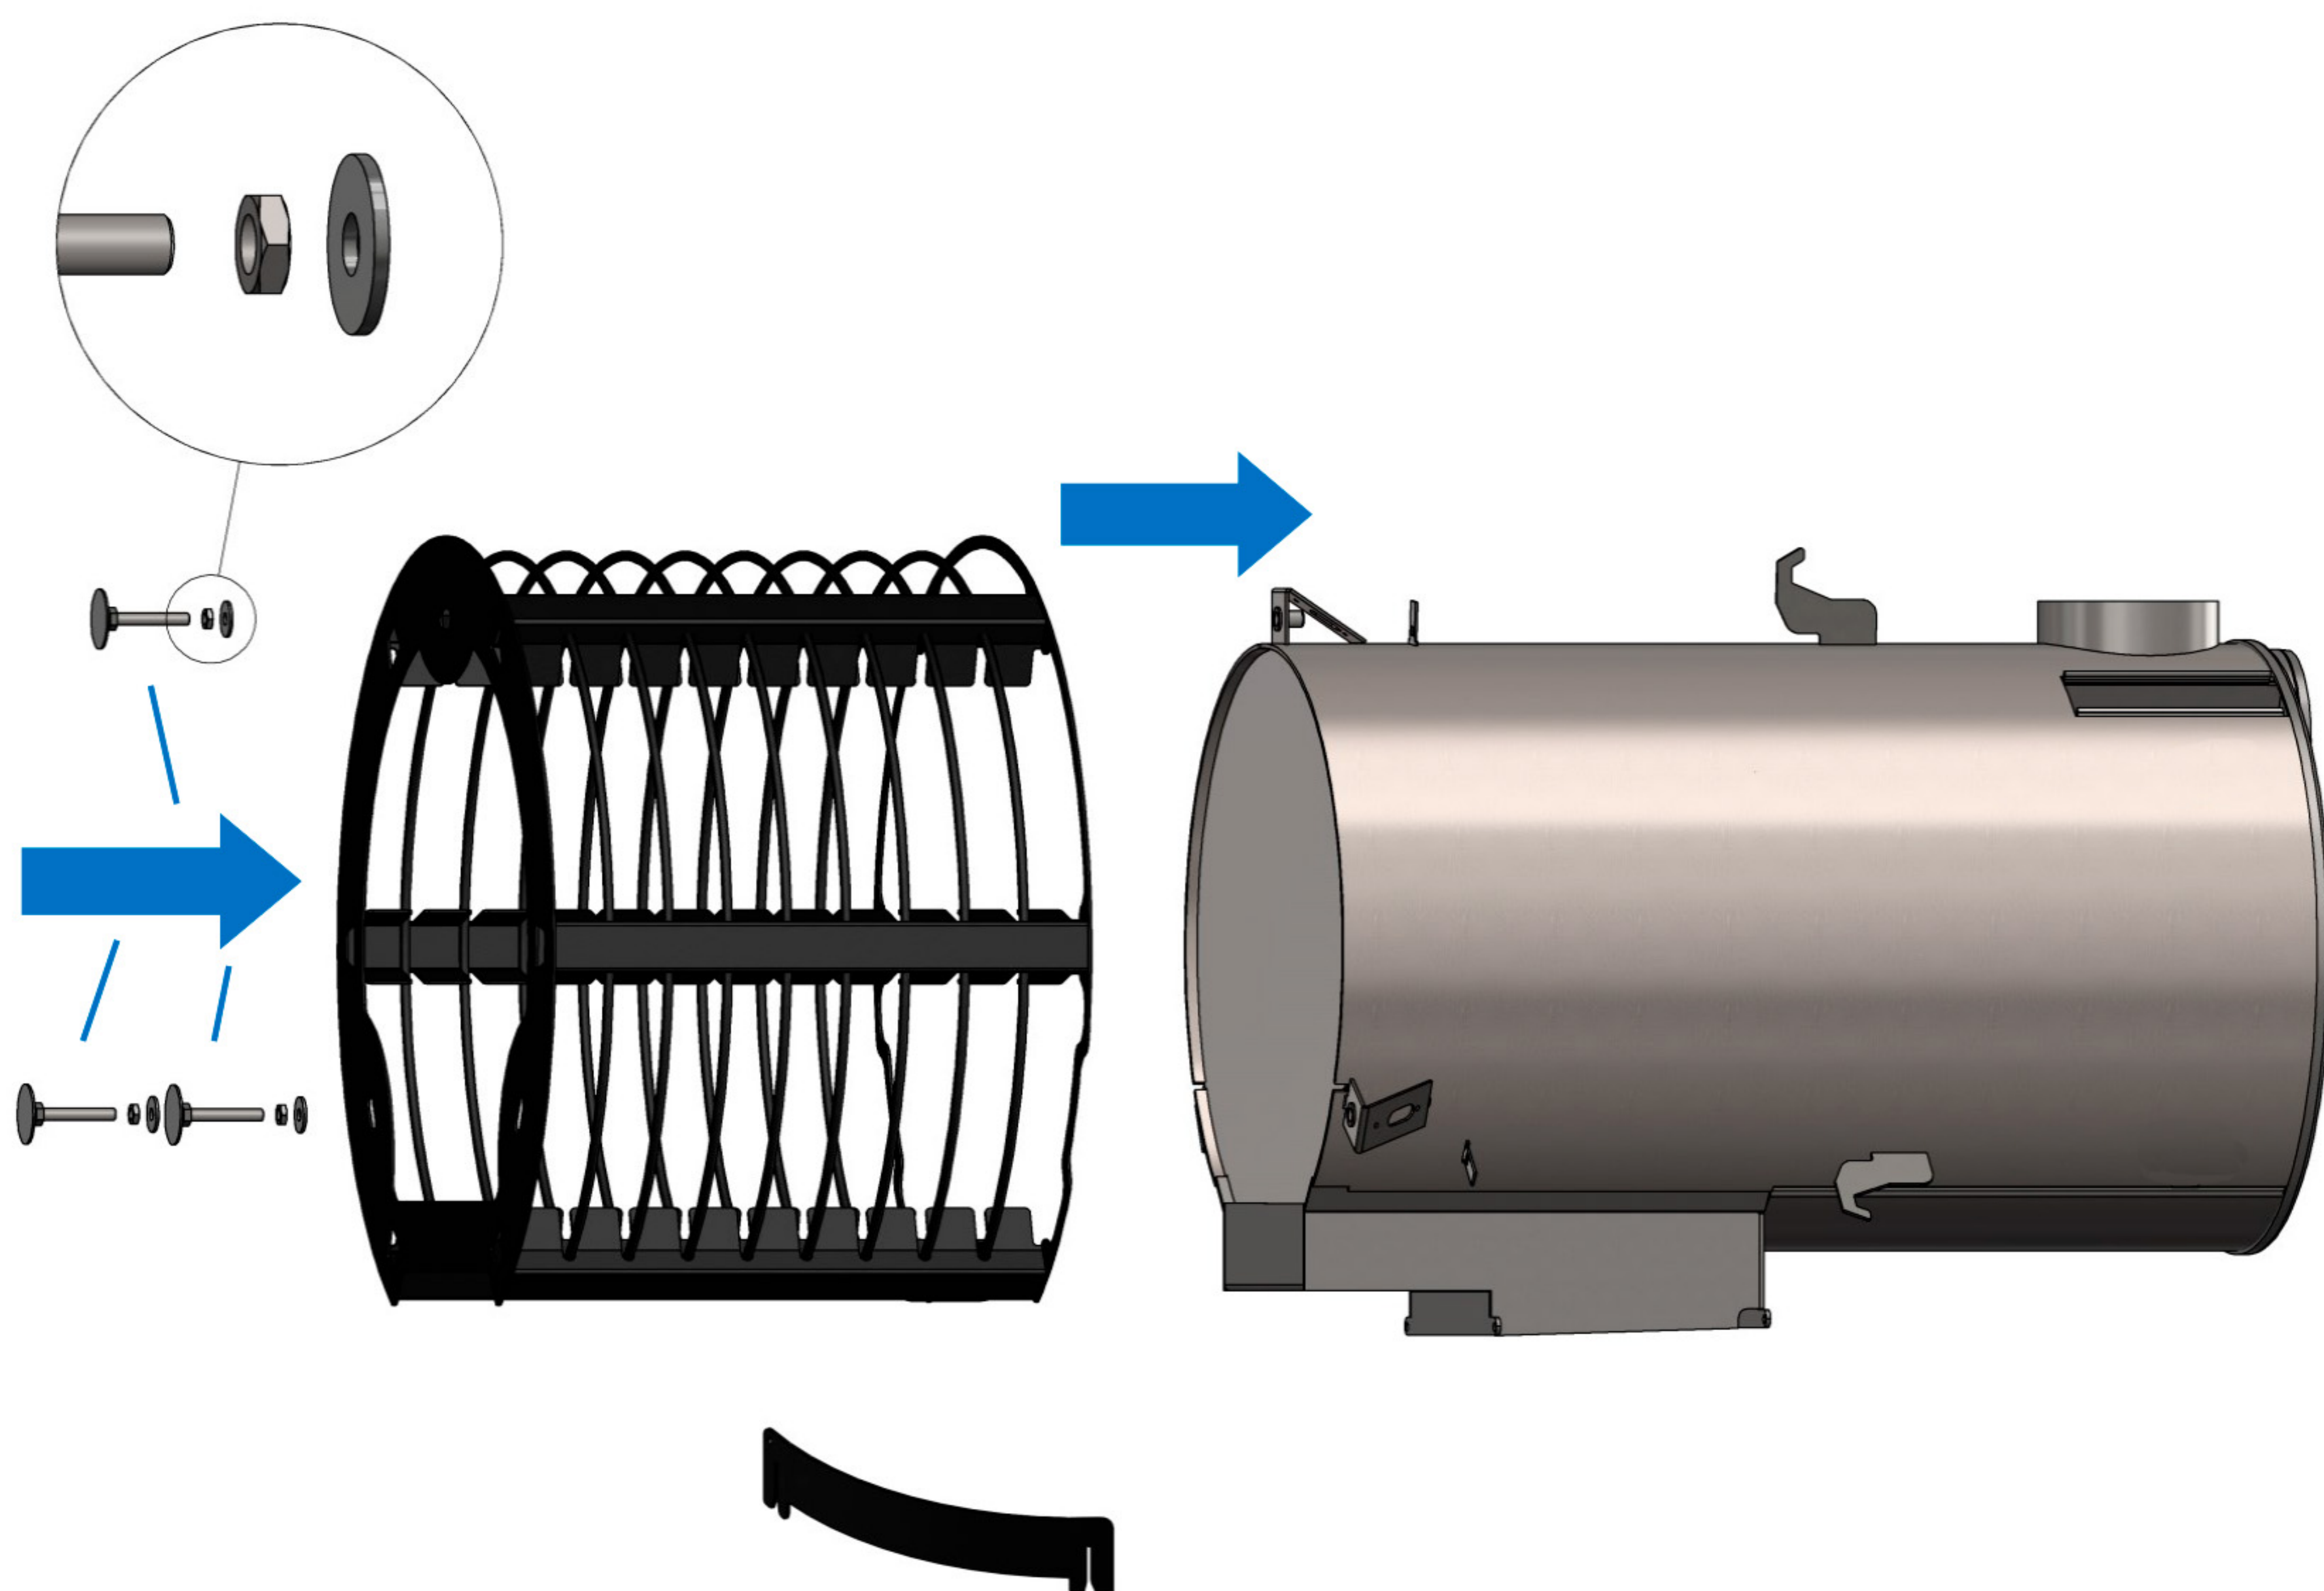

ASENNUSOHJEKota Verkkovaippa,
Alaosa

Tuotenro. 163315

INSTRUKTIONSMANUALKota Nätmantel,
Nedre delen

Produktnr. 163315

INSTALLATION MANUALKota Stove casing,
Bottom part

Product no. 163315

1.

2.

3.

4.

5.

6.

7.