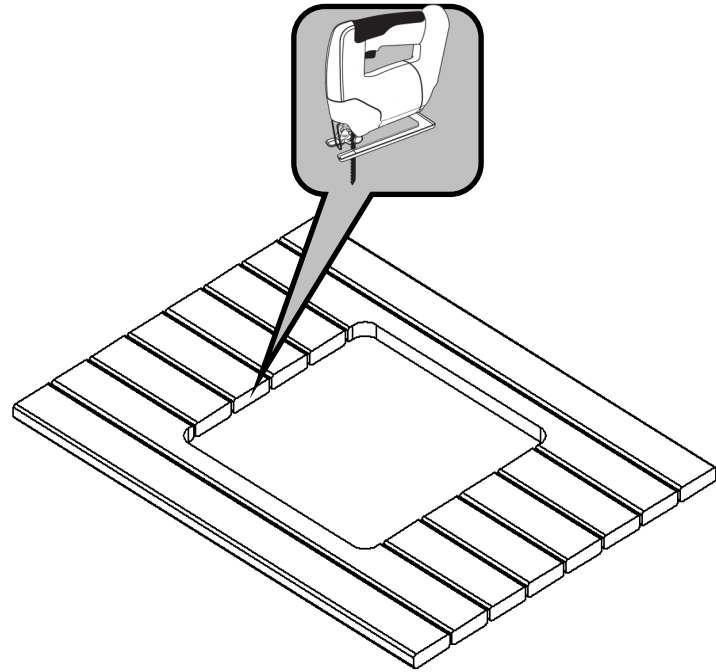

## LAUDEKAULUS 163366, 531x531

Infällningsram

Installation flange

1

2

3

4

5

!!!

Laudekaulus soveltuu max 30 mm paksuiselle lauteelle. **Lauteen runkoon (kannakkeet, jalat, tuet) on noudatettava kiukaalle määritettyä suojaetäisyyttä.** Asennuskorkeus lattiasta max 750mm. Kiuas ja laudekaulus tulee asentaa keskeisesti leikkattuun aukkoon.

The edge of the sauna bench can be used with boards with a maximum thickness of 30 mm. **When installing the frame of the bench (girders, feet, supports) safety distances stipulated for the heater shall be observed.** Installation height from the floor max 750mm. The heater and installation flange should be installed centrally in the opening.