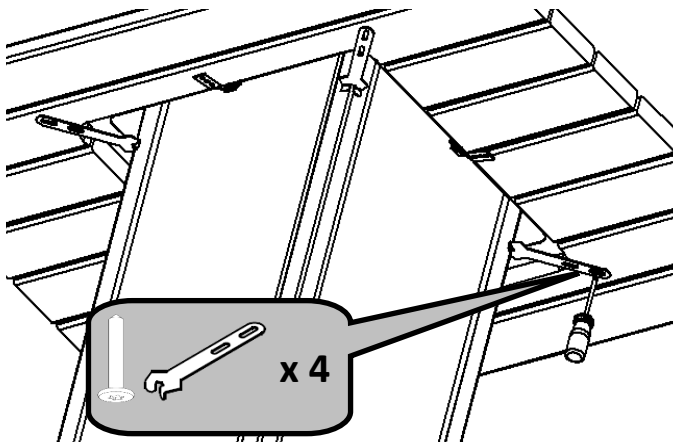

!!!

Laudekaulus soveltuu max 30 mm paksuiselle lauteelle. **Lauteen runkoon (kannakkeet, jalat, tuet) on noudatettava kiukaalle määritettyä suojaetäisyyttä.** Asennuskorkeus lattiasta max 750mm. Kiuas ja laudekaulus tulee asentaa keskeisesti leikkattuun aukkoon.