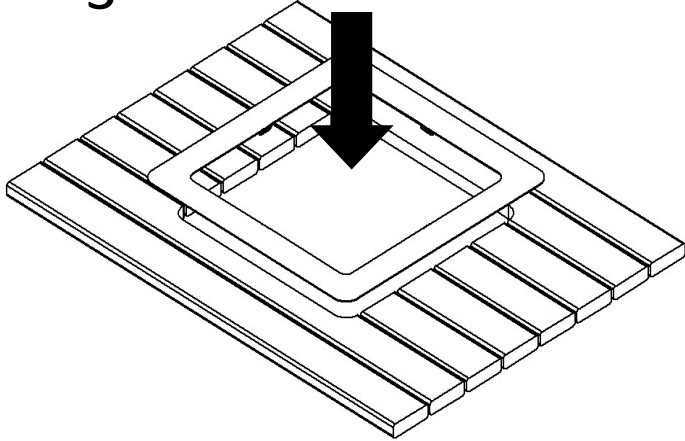

## LAUDEKAULUS 163366, 531x531

Infällningsram

Installation flange

1

2

3

4

5

!!!

Laudekaulus soveltuu max 30 mm paksuiselle lauteelle. **Lauteen runkoon (kannakkeet, jalat, tuet) on noudatettava kiukaalle määritettyä suojaetäisyyttä.** Asennuskorkeus lattiasta max 750mm. Kiuas ja laudekaulus tulee asentaa keskeisesti leikkattuun aukkoon.