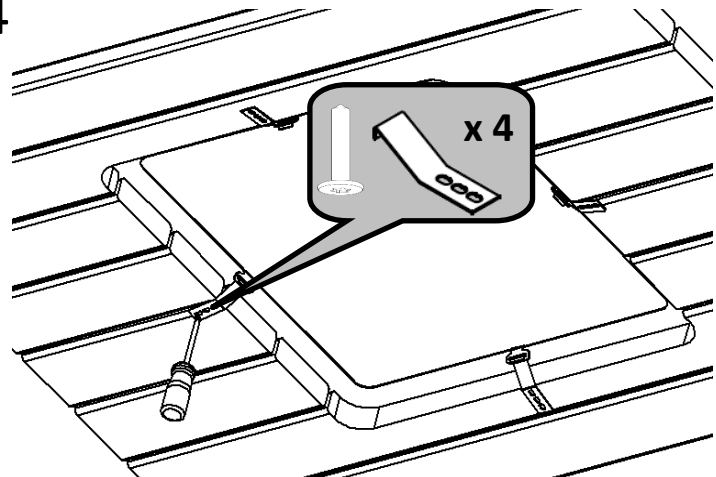

NARVI STYLE

LAUDEKAULUS 163366, 531x531

Infällningsram

Installation flange

1

2

3

4

5

!!!

Laudekaulus soveltuu max 30 mm paksuiselle lauteelle. **Lauteen runkoon (kannakkeet, jalat, tuet) on noudatettava kiukaalle määritettyä suojaetäisyyttä.** Asennuskorkeus lattiasta max 750mm. Kiuas ja laudekaulus tulee asentaa keskeisesti leikkattuun aukkoon.

Bastulavens kant kan användas med bräder med en maximal tjocklek på 30 mm. **Vid montering av bastulavens stomme (reglar, fötter, stöd) måste angivna säkerhetsavstånd för bastuugnen beaktas.** Installationshöjd från golvet max 750mm. Bastuugnen och Infällningsramen måste installeras i en central öppning

The edge of the sauna bench can be used with boards with a maximum thickness of 30 mm. **When installing the frame of the bench (girders, feet, supports) safety distances stipulated for the heater shall be observed.** Installation height from the floor max 750mm. The heater and installation flange should be installed centrally in the opening.