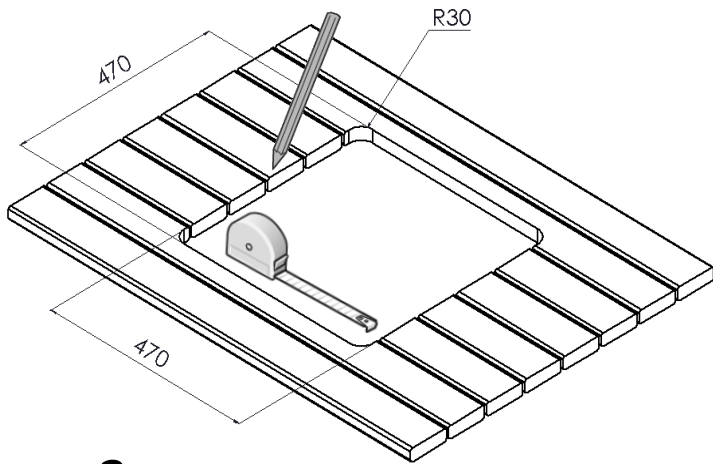

## LAUDEKAULUS 163366, 531x531

Infällningsram

Installation flange

1

2

3

4

5

!!!

Laudekaulus soveltuu max 30 mm paksuiselle lauteelle. **Lauteen runkoon (kannakkeet, jalat, tuet) on noudatettava kiukaalle määritettyä suojaetäisyyttä.** Asennuskorkeus lattiasta max 750mm. Kiuas ja laudekaulus tulee asentaa keskeisesti leikkattuun aukkoon.

Bastulavens kant kan användas med bräder med en maximal tjocklek på 30 mm. **Vid montering av bastulavens stomme (reglar, fötter, stöd) måste angivna säkerhetsavstånd för bastuugnen beaktas.** Installationshöjd från golvet max 750mm. Bastuugnen och Infällningsramen måste installeras i en central öppning

The edge of the sauna bench can be used with boards with a maximum thickness of 30 mm. **When installing the frame of the bench (girders, feet, supports) safety distances stipulated for the heater shall be observed.** Installation height from the floor max 750mm. The heater and installation flange should be installed centrally in the opening.