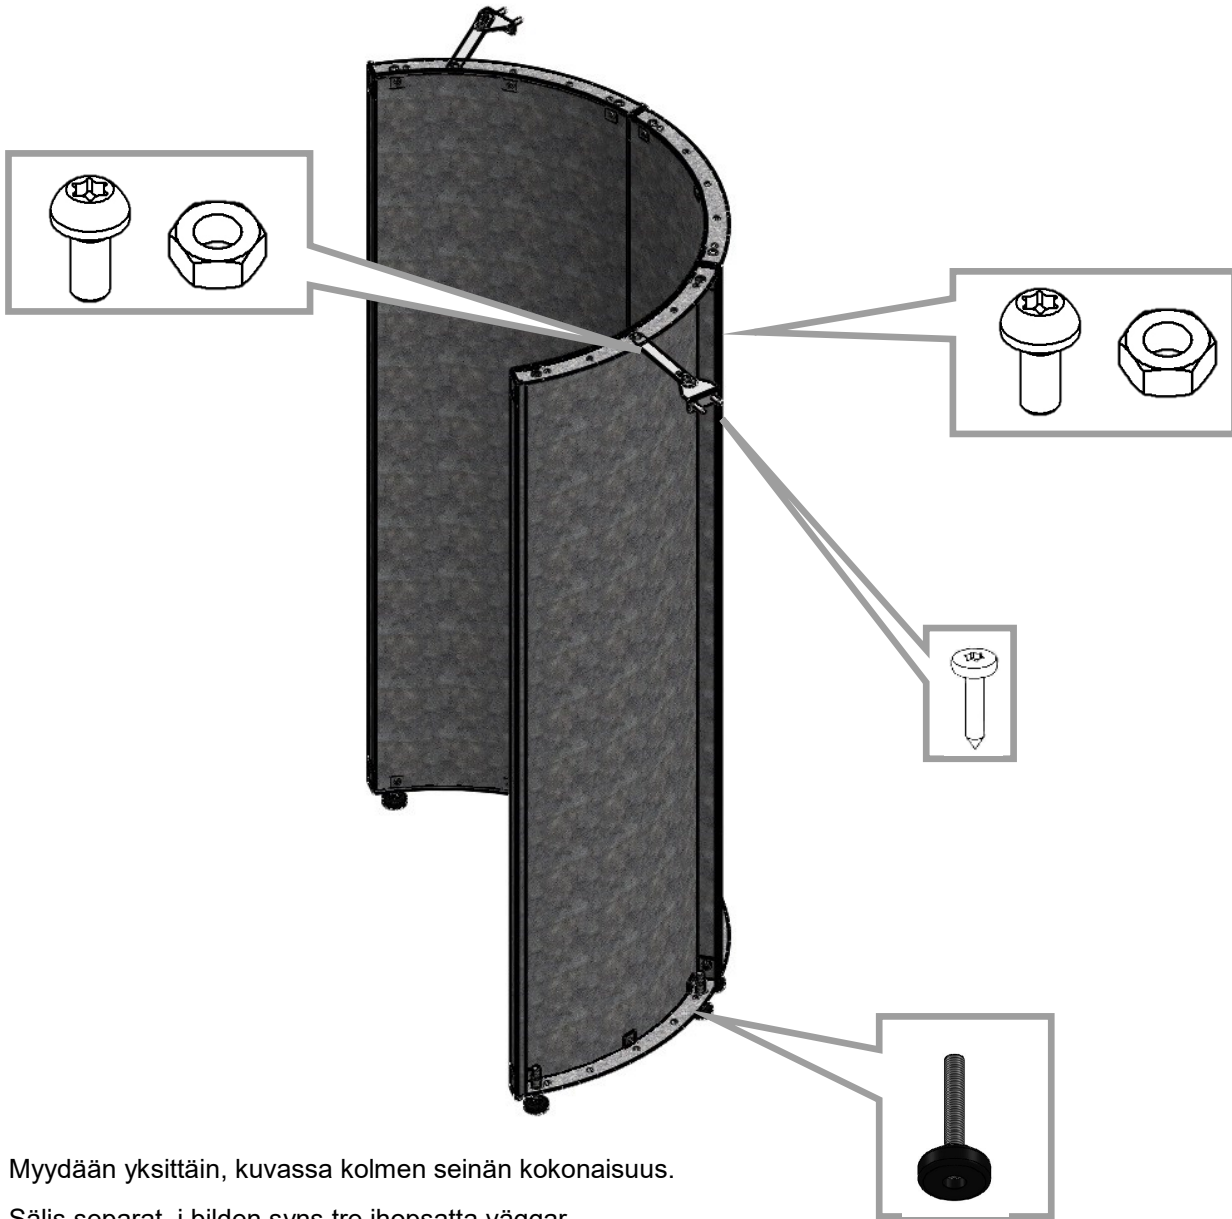

163372

Suojaseinä kaareva Ø700x1200 60°

09/2020

Skyddsvägg böjd
Safety wall bended

Myydään yksittäin, kuvassa kolmen seinän kokonaisuus.

Säljs separat, i bilden syns tre ihopsatta väggar

Sold separately, in pictures a set of three pcs