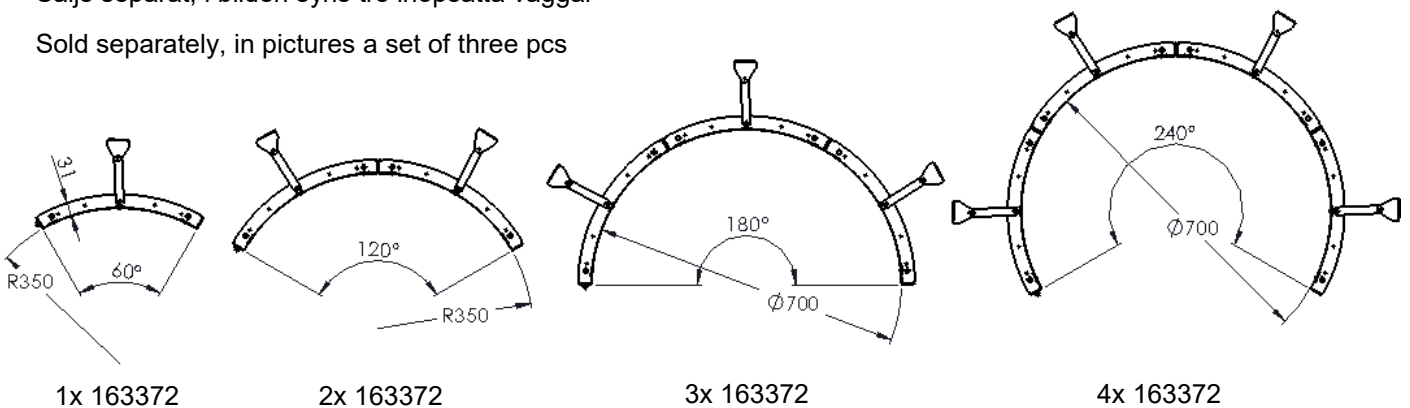

163372

Suojaseinä kaareva Ø700x1200 60°

09/2020

Skyddsvägg böjd
Safety wall bended

Myydään yksittäin, kuvassa kolmen seinän kokonaisuus.

Säljs separat, i bilden syns tre ihopsatta väggar

Sold separately, in pictures a set of three pcs