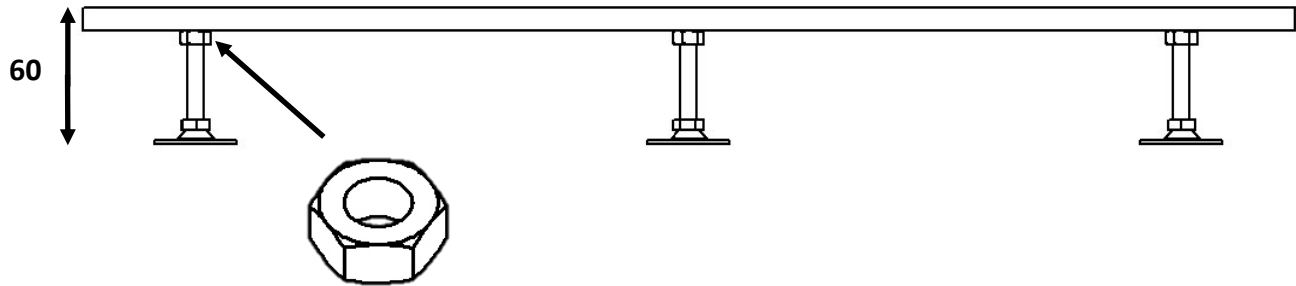

ASENNUSALUSTA

MOUNTING BASE

MONTERINGSPLATTA

AITO AK-47/57

AK-47 Ø490
AK-57 Ø590TUHKALAATIKON ALUSTA
ASH DRAWER BASE
ASKLÅDANS BOTTENPLATTA