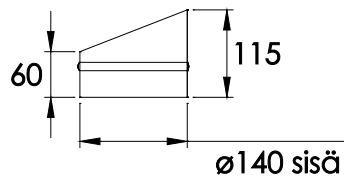

Kiuas -yhdyshormit

Tuotenumero	Tuotenimi	Lisätieto
921118	Yhdyshormin peitelaippa Ø123	Rst
163129	Yhdyshormin peitelaippa Ø123	Musta maalattu
302019	Muurausrengas Ø140	AlZn (Yhdyshormille Ø123)
302020	Yhdyshormin savupelti Ø119	Musta maalattu, putkien väliin
302025	Yhdyshormin sadehattu Ø123	Rst

302019

Muuripata 50 / 80 I

Tuotenumero	Tuotenimi	Lisätieto
155847	Yhdyshormi Ø123/122 90° laipalla	Rst (Pata 80) Vasemmalle/ Oikealle
802843	Yhdyshormi Ø140/137 90° laipalla	Musta maalattu (Pata 50 I pyöreä, Pata 80 I)
154025	Ulkohormi Ø123/122	Rst (Pata 80I)
154560	Yhdyshormi Ø123/122 x500	Rst, jatko ulkohormiin ja savustimeen
150690	Liitosputki Ø137/135,6 x150	Rst (Pata 50 I pyöreä, Pata 80 I)
163015	Liitosputki Ø117/115,6 x150	Rst (Pata 50 I kulmikas)
163357	Liitosputki Ø137/135,6 x500	Rst (Pata 80 I)

NARVI