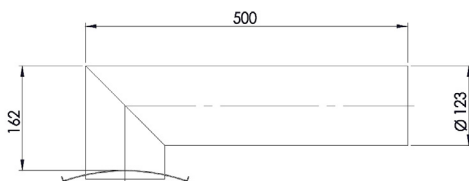

Kiuas -yhdyshormit

Tuotenumero	Tuotenimi	Lisätieto
921118	Yhdyshormin peitelaippa Ø123	Rst
163129	Yhdyshormin peitelaippa Ø123	Musta maalattu
302019	Muurausrengas Ø140	AlZn (Yhdyshormille Ø123)
302020	Yhdyshormin savupelti Ø119	Musta maalattu, putkien väliin
302025	Yhdyshormin sadehattu Ø123	Rst

Muuripata 50 / 80 I

Tuotenumero	Tuotenimi	Lisätieto
155847	Yhdyshormi Ø123/122 90° laipalla	Rst (Pata 80) Vasemmalle/ Oikealle
802843	Yhdyshormi Ø140/137 90° laipalla	Musta maalattu (Pata 50 I pyöreä, Pata 80 I)
154025	Ulkohormi Ø123/122	Rst (Pata 80I)
154560	Yhdyshormi Ø123/122 x500	Rst, jatko ulkohormiin ja savustimeen
150690	Liitosputki Ø137/135,6 x150	Rst (Pata 50 I pyöreä, Pata 80 I)
163015	Liitosputki Ø117/115,6 x150	Rst (Pata 50 I kulmikas)
163357	Liitosputki Ø137/135,6 x500	Rst (Pata 80 I)

155847

NARVI