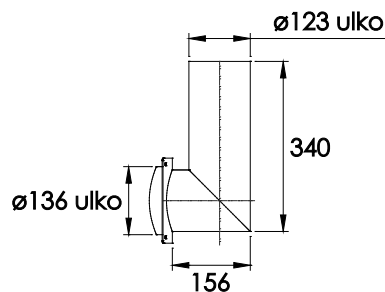

Kiuas -yhdyshormit

Tuotenumero	Tuotenimi	Lisätieto
921118	Yhdyshormin peitelaippa Ø123	Rst
163129	Yhdyshormin peitelaippa Ø123	Musta maalattu
302019	Muurausrengas Ø140	AlZn (Yhdyshormille Ø123)
302020	Yhdyshormin savupelti Ø119	Musta maalattu, putkien väliin
302025	Yhdyshormin sadehattu Ø123	Rst

Muuripata 50 / 80 I

Tuotenumero	Tuotenimi	Lisätieto
155847	Yhdyshormi Ø123/122 90° laipalla	Rst (Pata 80) Vasemmalle/ Oikealle
802843	Yhdyshormi Ø140/137 90° laipalla	Musta maalattu (Pata 50 I pyöreä, Pata 80 I)
154025	Ulkohormi Ø123/122	Rst (Pata 80I)
154560	Yhdyshormi Ø123/122 x500	Rst, jatko ulkohormiin ja savustimeen
150690	Liitosputki Ø137/135,6 x150	Rst (Pata 50 I pyöreä, Pata 80 I)
163015	Liitosputki Ø117/115,6 x150	Rst (Pata 50 I kulmikas)
163357	Liitosputki Ø137/135,6 x500	Rst (Pata 80 I)

802843

NARVI