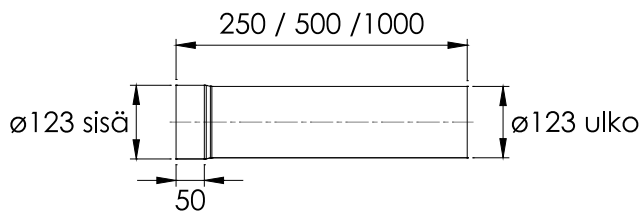

Narvi Yhdysormit

MITTAKUVAT

Kiuas -yhdysormit

Tuotenumero	Tuotenimi	Lisätieto
302014	Yhdysormi Ø123/119 x250	Musta maalattu, laajennettu
302010	Yhdysormi Ø123/119 x500	Musta maalattu, laajennettu
302012	Yhdysormi Ø123/119 x1000	Musta maalattu, laajennettu
302015	Yhdysormi Ø123/119 60°	Musta maalattu
302016	Yhdysormi Ø123/119 90°	Musta maalattu
302017	Liitosputki Ø119/115 x125	Musta maalattu
302021	Supistusputki Ø119-Ø115 x115	Musta maalattu
6015-111	Muuntoyhde Ø115-Ø120 x100	Rst
150008	Liitosputki Ø122/119 x200	Pinnoittamaton (takaliitos)

302014, -10, -12