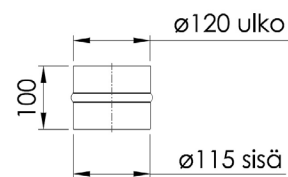

Narvi Yhdysormit

MITTAKUVAT

Kiuas -yhdysormit

Tuotenumero	Tuotenimi	Lisätieto
302014	Yhdysormi Ø123/119 x250	Musta maalattu, laajennettu
302010	Yhdysormi Ø123/119 x500	Musta maalattu, laajennettu
302012	Yhdysormi Ø123/119 x1000	Musta maalattu, laajennettu
302015	Yhdysormi Ø123/119 60°	Musta maalattu
302016	Yhdysormi Ø123/119 90°	Musta maalattu
302017	Liitosputki Ø119/115 x125	Musta maalattu
302021	Supistusputki Ø119-Ø115 x115	Musta maalattu
6015-111	Muuntoyhde Ø115-Ø120 x100	Rst
150008	Liitosputki Ø122/119 x200	Pinnoittamaton (takaliitos)

6015-111

NARVI