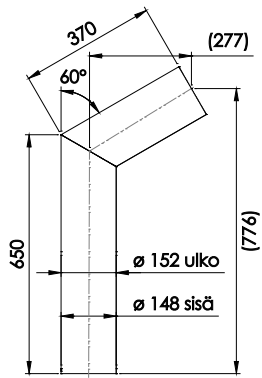

150317

921114, 163130

302022

6180

NARVI