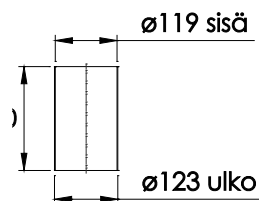

Narvi Yhdysormit

MITTAKUVAT

Kiuas -yhdysormit

Tuotenumero	Tuotenimi	Lisätieto
302014	Yhdysormi Ø123/119 x250	Musta maalattu, laajennettu
302010	Yhdysormi Ø123/119 x500	Musta maalattu, laajennettu
302012	Yhdysormi Ø123/119 x1000	Musta maalattu, laajennettu
302015	Yhdysormi Ø123/119 60°	Musta maalattu
302016	Yhdysormi Ø123/119 90°	Musta maalattu
302017	Liitosputki Ø119/115 x125	Musta maalattu
302021	Supistusputki Ø119-Ø115 x115	Musta maalattu
6015-111	Muuntoyhde Ø115-Ø120 x100	Rst
150008	Liitosputki Ø122/119 x200	Pinnoittamaton (takaliitos)

150008

NARVI