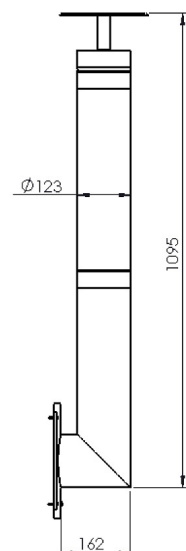

921118, 163129

302019

302020

302025

Muuripata 50 / 80 I

Tuotenumero	Tuotenimi	Lisätieto
155847	Yhdyshormi Ø123/122 90° laipalla	Rst (Pata 80) Vasemmalle/ Oikealle
802843	Yhdyshormi Ø140/137 90° laipalla	Musta maalattu (Pata 50 I pyöreä, Pata 80 I)
154025	Ulkohormi Ø123/122	Rst (Pata 80I)
154560	Yhdyshormi Ø123/122 x500	Rst, jatko ulkohormiin ja savustimeen
150690	Liitosputki Ø137/135,6 x150	Rst (Pata 50 I pyöreä, Pata 80 I)
163015	Liitosputki Ø117/115,6 x150	Rst (Pata 50 I kulmikas)
163357	Liitosputki Ø137/135,6 x500	Rst (Pata 80 I)

155847

802843

154025

NARVI

154560**150690****163015****163357****Aitokiukaat 47-68, Narvi 30-50**

Tuotenumero	Tuotenimi	Lisätieto
5331	Yhdyshormi Ø150/146 x500	Musta emaloitu/maalattu, laajennettu
5330	Yhdyshormi Ø150/146 x1000	Musta emaloitu/maalattu, laajennettu
5333	Yhdyshormi Ø150/146 90°	Musta emaloitu/maalattu, laajennettu
5334	Yhdyshormi Ø150/146 60°	Musta emaloitu/maalattu (Aitokiukas 47-68)
150317	Yhdyshormi Ø152/148 60°	Musta maalattu (Narvi 50, Narvi 30 (->2013))
302022	Supistusputki Ø151/148-Ø119/116 x50	Musta maalattu (Narvi 50, Narvi 30 (->2013))
921114	Yhdyshormin peitelaippa Ø150	Rst
163130	Yhdyshormin peitelaippa Ø150	Musta maalattu
6180	Yhdyshormi Ø150/152 x500	Musta maalattu (Aitokiukas 47-68 -> Kota 24 hormi/ Narvi Takkahormi)