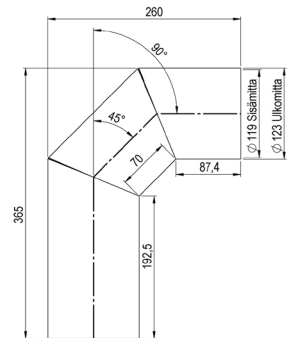

Narvi Yhdysormit

MITTAKUVAT

Kiuas -yhdysormit

Tuotenumero	Tuotenimi	Lisätieto
302014	Yhdysormi Ø123/119 x250	Musta maalattu, laajennettu
302010	Yhdysormi Ø123/119 x500	Musta maalattu, laajennettu
302012	Yhdysormi Ø123/119 x1000	Musta maalattu, laajennettu
302015	Yhdysormi Ø123/119 60°	Musta maalattu
302016	Yhdysormi Ø123/119 90°	Musta maalattu
302017	Liitosputki Ø119/115 x125	Musta maalattu
302021	Supistusputki Ø119-Ø115 x115	Musta maalattu
6015-111	Muuntoyhde Ø115-Ø120 x100	Rst
150008	Liitosputki Ø122/119 x200	Pinnoittamaton (takaliitos)

302016

NARVI