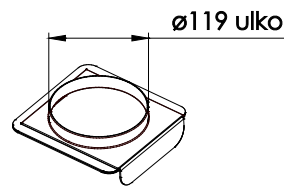

921118, 163129

302019

302020

302025

Muuripata 50 / 80 I

Tuotenumero	Tuotenimi	Lisätieto
155847	Yhdyshormi Ø123/122 90° laipalla	Rst (Pata 80) Vasemmalle/ Oikealle
802843	Yhdyshormi Ø140/137 90° laipalla	Musta maalattu (Pata 50 I pyöreä, Pata 80 I)
154025	Ulkohormi Ø123/122	Rst (Pata 80I)
154560	Yhdyshormi Ø123/122 x500	Rst, jatko ulkohormiin ja savustimeen
150690	Liitosputki Ø137/135,6 x150	Rst (Pata 50 I pyöreä, Pata 80 I)
163015	Liitosputki Ø117/115,6 x150	Rst (Pata 50 I kulmikas)
163357	Liitosputki Ø137/135,6 x500	Rst (Pata 80 I)