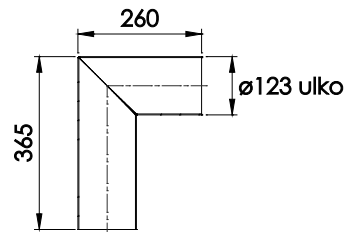

Narvi Yhdysormit

MITTAKUVAT

Kiuas -yhdysormit

Tuotenumero	Tuotenimi	Lisätieto
302014	Yhdysormi Ø123/119 x250	Musta maalattu, laajennettu
302010	Yhdysormi Ø123/119 x500	Musta maalattu, laajennettu
302012	Yhdysormi Ø123/119 x1000	Musta maalattu, laajennettu
302015	Yhdysormi Ø123/119 60°	Musta maalattu
302016	Yhdysormi Ø123/119 90°	Musta maalattu
302017	Liitosputki Ø119/115 x125	Musta maalattu
302021	Supistusputki Ø119-Ø115 x115	Musta maalattu
6015-111	Muuntoyhde Ø115-Ø120 x100	Rst
150008	Liitosputki Ø122/119 x200	Pinnoittamaton (takaliitos)

302016

NARVI