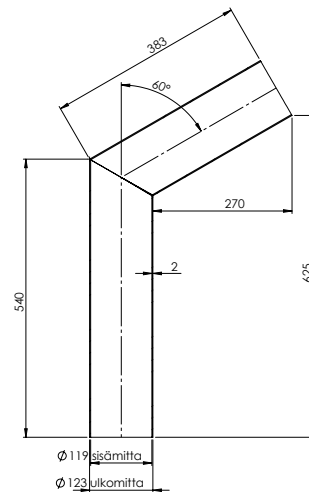

Narvi Yhdysormit

MITTAKUVAT

Kiuas -yhdysormit

Tuotenumero	Tuotenimi	Lisätieto
302014	Yhdysormi Ø123/119 x250	Musta maalattu, laajennettu
302010	Yhdysormi Ø123/119 x500	Musta maalattu, laajennettu
302012	Yhdysormi Ø123/119 x1000	Musta maalattu, laajennettu
302015	Yhdysormi Ø123/119 60°	Musta maalattu
302016	Yhdysormi Ø123/119 90°	Musta maalattu
302017	Liitosputki Ø119/115 x125	Musta maalattu
302021	Supistusputki Ø119-Ø115 x115	Musta maalattu
6015-111	Muuntoyhde Ø115-Ø120 x100	Rst
150008	Liitosputki Ø122/119 x200	Pinnoittamaton (takaliitos)

302015

NARVI