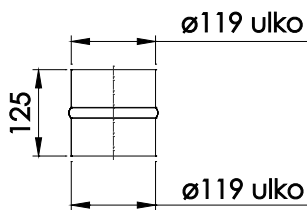

Narvi Yhdysormit

MITTAKUVAT

Kiuas -yhdysormit

Tuotenumero	Tuotenimi	Lisätieto
302014	Yhdysormi Ø123/119 x250	Musta maalattu, laajennettu
302010	Yhdysormi Ø123/119 x500	Musta maalattu, laajennettu
302012	Yhdysormi Ø123/119 x1000	Musta maalattu, laajennettu
302015	Yhdysormi Ø123/119 60°	Musta maalattu
302016	Yhdysormi Ø123/119 90°	Musta maalattu
302017	Liitosputki Ø119/115 x125	Musta maalattu
302021	Supistusputki Ø119-Ø115 x115	Musta maalattu
6015-111	Muuntoyhde Ø115-Ø120 x100	Rst
150008	Liitosputki Ø122/119 x200	Pinnoittamaton (takaliitos)

302017

NARVI