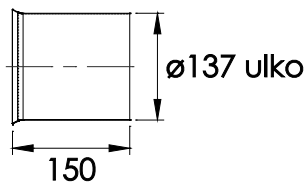

155847

802843

154025

NARVI

154560**150690****163015****163357****Aitokiukaat 47-68, Narvi 30-50**

Tuotenumero	Tuotenimi	Lisätieto
5331	Yhdyshormi Ø150/146 x500	Musta emaloitu/maalattu, laajennettu
5330	Yhdyshormi Ø150/146 x1000	Musta emaloitu/maalattu, laajennettu
5333	Yhdyshormi Ø150/146 90°	Musta emaloitu/maalattu, laajennettu
5334	Yhdyshormi Ø150/146 60°	Musta emaloitu/maalattu (Aitokiukas 47-68)
150317	Yhdyshormi Ø152/148 60°	Musta maalattu (Narvi 50, Narvi 30 (->2013))
302022	Supistusputki Ø151/148-Ø119/116 x50	Musta maalattu (Narvi 50, Narvi 30 (->2013))
921114	Yhdyshormin peitelaippa Ø150	Rst
163130	Yhdyshormin peitelaippa Ø150	Musta maalattu
6180	Yhdyshormi Ø150/152 x500	Musta maalattu (Aitokiukas 47-68 -> Kota 24 hormi/ Narvi Takkahormi)