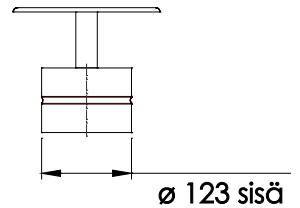

921118, 163129

302019

302020

302025

Muuripata 50 / 80 I

Tuotenumero	Tuotenimi	Lisätieto
155847	Yhdyshormi Ø123/122 90° laipalla	Rst (Pata 80) Vasemmalle/ Oikealle
802843	Yhdyshormi Ø140/137 90° laipalla	Musta maalattu (Pata 50 I pyöreä, Pata 80 I)
154025	Ulkohormi Ø123/122	Rst (Pata 80I)
154560	Yhdyshormi Ø123/122 x500	Rst, jatko ulkohormiin ja savustimeen
150690	Liitosputki Ø137/135,6 x150	Rst (Pata 50 I pyöreä, Pata 80 I)
163015	Liitosputki Ø117/115,6 x150	Rst (Pata 50 I kulmikas)
163357	Liitosputki Ø137/135,6 x500	Rst (Pata 80 I)