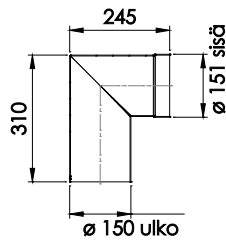

154560

150690

163015

163357

Aitokiukaat 47-68, Narvi 30-50

Tuotenumero	Tuotenimi	Lisätieto
5331	Yhdyshormi Ø150/146 x500	Musta emaloitu/maalattu, laajennettu
5330	Yhdyshormi Ø150/146 x1000	Musta emaloitu/maalattu, laajennettu
5333	Yhdyshormi Ø150/146 90°	Musta emaloitu/maalattu, laajennettu
5334	Yhdyshormi Ø150/146 60°	Musta emaloitu/maalattu (Aitokiukas 47-68)
150317	Yhdyshormi Ø152/148 60°	Musta maalattu (Narvi 50, Narvi 30 (->2013))
302022	Supistusputki Ø151/148-Ø119/116 x50	Musta maalattu (Narvi 50, Narvi 30 (->2013))
921114	Yhdyshormin peitelaippa Ø150	Rst
163130	Yhdyshormin peitelaippa Ø150	Musta maalattu
6180	Yhdyshormi Ø150/152 x500	Musta maalattu (Aitokiukas 47-68 -> Kota 24 hormi/ Narvi Takkahormi)

5331, 5330

5333

5334

NARVI