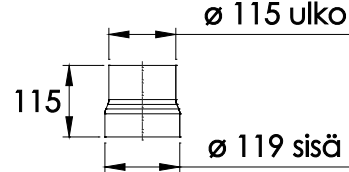

Narvi Yhdysormit

MITTAKUVAT

Kiuas -yhdysormit

Tuotenumero	Tuotenimi	Lisätieto
302014	Yhdysormi Ø123/119 x250	Musta maalattu, laajennettu
302010	Yhdysormi Ø123/119 x500	Musta maalattu, laajennettu
302012	Yhdysormi Ø123/119 x1000	Musta maalattu, laajennettu
302015	Yhdysormi Ø123/119 60°	Musta maalattu
302016	Yhdysormi Ø123/119 90°	Musta maalattu
302017	Liitosputki Ø119/115 x125	Musta maalattu
302021	Supistusputki Ø119-Ø115 x115	Musta maalattu
6015-111	Muuntoyhde Ø115-Ø120 x100	Rst
150008	Liitosputki Ø122/119 x200	Pinnoittamaton (takaliitos)

302021

NARVI