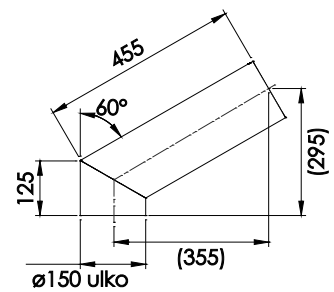

154560

150690

163015

163357

Aitokiukaat 47-68, Narvi 30-50

Tuotenumero	Tuotenimi	Lisätieto
5331	Yhdyshormi Ø150/146 x500	Musta emaloitu/maalattu, laajennettu
5330	Yhdyshormi Ø150/146 x1000	Musta emaloitu/maalattu, laajennettu
5333	Yhdyshormi Ø150/146 90°	Musta emaloitu/maalattu, laajennettu
5334	Yhdyshormi Ø150/146 60°	Musta emaloitu/maalattu (Aitokiukas 47-68)
150317	Yhdyshormi Ø152/148 60°	Musta maalattu (Narvi 50, Narvi 30 (->2013))
302022	Supistusputki Ø151/148-Ø119/116 x50	Musta maalattu (Narvi 50, Narvi 30 (->2013))
921114	Yhdyshormin peitelaippa Ø150	Rst
163130	Yhdyshormin peitelaippa Ø150	Musta maalattu
6180	Yhdyshormi Ø150/152 x500	Musta maalattu (Aitokiukas 47-68 -> Kota 24 hormi/ Narvi Takkahormi)

5331, 5330

5333

5334

NARVI