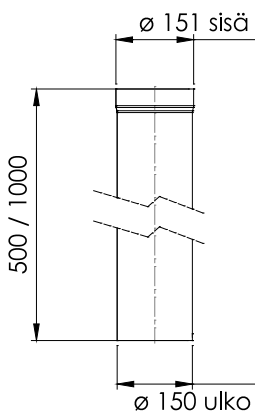

Aitokiukaat 47-68, Narvi 30-50

Tuotenumero	Tuotenimi	Lisätieto
5331	Yhdyshormi Ø150/146 x500	Musta emaloitu/maalattu, laajennettu
5330	Yhdyshormi Ø150/146 x1000	Musta emaloitu/maalattu, laajennettu
5333	Yhdyshormi Ø150/146 90°	Musta emaloitu/maalattu, laajennettu
5334	Yhdyshormi Ø150/146 60°	Musta emaloitu/maalattu (Aitokiukas 47-68)
150317	Yhdyshormi Ø152/148 60°	Musta maalattu (Narvi 50, Narvi 30 (->2013))
302022	Supistusputki Ø151/148-Ø119/116 x50	Musta maalattu (Narvi 50, Narvi 30 (->2013))
921114	Yhdyshormin peitelaippa Ø150	Rst
163130	Yhdyshormin peitelaippa Ø150	Musta maalattu
6180	Yhdyshormi Ø150/152 x500	Musta maalattu (Aitokiukas 47-68 -> Kota 24 hormi/ Narvi Takkahormi)

5331, 5330