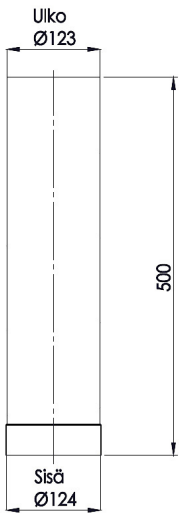

921118, 163129

302019

302020

302025

Muuripata 50 / 80 I

Tuotenumero	Tuotenimi	Lisätieto
155847	Yhdyshormi Ø123/122 90° laipalla	Rst (Pata 80) Vasemmalle/ Oikealle
802843	Yhdyshormi Ø140/137 90° laipalla	Musta maalattu (Pata 50 I pyöreä, Pata 80 I)
154025	Ulkohormi Ø123/122	Rst (Pata 80I)
154560	Yhdyshormi Ø123/122 x500	Rst, jatko ulkohormiin ja savustimeen
150690	Liitosputki Ø137/135,6 x150	Rst (Pata 50 I pyöreä, Pata 80 I)
163015	Liitosputki Ø117/115,6 x150	Rst (Pata 50 I kulmikas)
163357	Liitosputki Ø137/135,6 x500	Rst (Pata 80 I)

155847

802843

154025

NARVI

154560**150690****163015****163357****Aitokiukaat 47-68, Narvi 30-50**

Tuotenumero	Tuotenimi	Lisätieto
5331	Yhdyshormi Ø150/146 x500	Musta emaloitu/maalattu, laajennettu
5330	Yhdyshormi Ø150/146 x1000	Musta emaloitu/maalattu, laajennettu
5333	Yhdyshormi Ø150/146 90°	Musta emaloitu/maalattu, laajennettu
5334	Yhdyshormi Ø150/146 60°	Musta emaloitu/maalattu (Aitokiukas 47-68)
150317	Yhdyshormi Ø152/148 60°	Musta maalattu (Narvi 50, Narvi 30 (->2013))
302022	Supistusputki Ø151/148-Ø119/116 x50	Musta maalattu (Narvi 50, Narvi 30 (->2013))
921114	Yhdyshormin peitelaippa Ø150	Rst
163130	Yhdyshormin peitelaippa Ø150	Musta maalattu
6180	Yhdyshormi Ø150/152 x500	Musta maalattu (Aitokiukas 47-68 -> Kota 24 hormi/ Narvi Takkahormi)

5331, 5330**5333****5334****NARVI**

150317

921114, 163130

302022

6180

NARVI