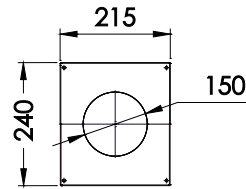

921114, 163130