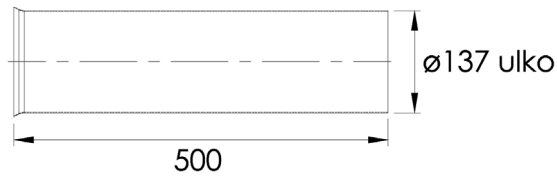

155847

802843

154025

NARVI

154560**150690****163015****163357****Aitokiukaat 47-68, Narvi 30-50**

Tuotenumero	Tuotenimi	Lisätieto
5331	Yhdyshormi Ø150/146 x500	Musta emaloitu/maalattu, laajennettu
5330	Yhdyshormi Ø150/146 x1000	Musta emaloitu/maalattu, laajennettu
5333	Yhdyshormi Ø150/146 90°	Musta emaloitu/maalattu, laajennettu
5334	Yhdyshormi Ø150/146 60°	Musta emaloitu/maalattu (Aitokiukas 47-68)
150317	Yhdyshormi Ø152/148 60°	Musta maalattu (Narvi 50, Narvi 30 (->2013))
302022	Supistusputki Ø151/148-Ø119/116 x50	Musta maalattu (Narvi 50, Narvi 30 (->2013))
921114	Yhdyshormin peitelaippa Ø150	Rst
163130	Yhdyshormin peitelaippa Ø150	Musta maalattu
6180	Yhdyshormi Ø150/152 x500	Musta maalattu (Aitokiukas 47-68 -> Kota 24 hormi/ Narvi Takkahormi)