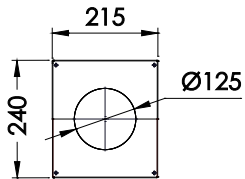

Kiuas -yhdyshormit

Tuotenumero	Tuotenimi	Lisätieto
921118	Yhdyshormin peitelaippa Ø123	Rst
163129	Yhdyshormin peitelaippa Ø123	Musta maalattu
302019	Muurausrengas Ø140	AlZn (Yhdyshormille Ø123)
302020	Yhdyshormin savupelti Ø119	Musta maalattu, putkien väliin
302025	Yhdyshormin sadehattu Ø123	Rst

921118, 163129